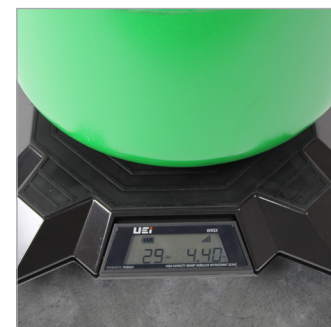

Une balance industrielle offrant fiabilité, flexibilité et répétabilité

Fonctions

- Capacité de 330 lb (150 Kg)

Caractéristiques

- Affichage en option sur appareil mobile avec application gratuite iOS^{MD} ou Android^{MC}
- Écran ACL rétroéclairé à contraste élevé
- Haute précision et répétabilité
- Portée du sans fil : 35 pi à 100 pi selon les conditions environnementales
- Alarme programmable (dans l'application uniquement)
- Unités de mesure sélectionnables : Impériale ou métrique
- Châssis compact léger et durable
- Plateforme de balance de grande taille
- Protection contre les surcharges : Min 150 % charge maximum
- Surface de plateforme antidérapante
- Accès par clip de levage
- Garantie limitée de 1 an

Applications

- Mesure du poids des fluides frigorigènes en unités métriques et anglaises
- Chargement des systèmes CVCA
- Chargement des systèmes de réfrigération, petits et grands
- Pesage du poids du fluide frigorigène récupéré ou transféré

Comprend

- Application gratuite pour iOS^{MD} et Android^{MC}
- Piles rechargeables
- Câble de chargeur de pile
- Pochette de transport

Appli « UEi Scale »

Spécifications

No modèle	WRSX
Capacité (cellule de charge)	330 lb (150 kg)
Précision	32° à 68 °C/ 122° à 158 °F 0 à 80 lb (0 à 40 kg) ±0,2 % F.S. ±1 chiffre
	32° à 68 °C/ 122° à 158 °F 80 à 330 lb (40 à 150 kg) ±0,6 % F.S. ±1 chiffre
	68° à 122 °F/ 0 à 80 lb (0 à 40 kg) ±0,2 % F.S. ±1 chiffre
	68° à 122 °F/ 80 à 330 lb (40 à 150 kg) ±0,3 % F.S. ±1 chiffre
Résolution	0,25 oz (7g)
Alarme programmable	•
Affichage	ACL rétroéclairé
Sans fil	•
Distance sans fil de 35 pi	•
IP (de l'électronique)	55
Application gratuite	•
Plateforme de grande taille (>10,5 po)	•
Coussinet caoutchouté antidérapant	•
Poids léger	6,5 lb
Compact	•
Alimentation	Pile rechargeable
Autonomie de la pile	Minimum de 100 heures entre les chargements
Compatibilité sans fil	Bluetooth ^{MD} 4,0 ou ultérieur