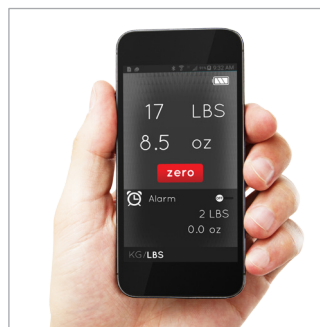

Une balance industrielle offrant fiabilité, flexibilité et répétabilité

Fonctions

- Capacité de 330 lb (150 Kg)

Caractéristiques

- Affichage en option sur appareil mobile avec application gratuite iOS^{MD} ou Android^{MC}
- Écran ACL rétroéclairé à contraste élevé
- Haute précision et répétabilité
- Portée du sans fil : 35 pi à 100 pi selon les conditions environnementales
- Alarme programmable (dans l'application uniquement)
- Unités de mesure sélectionnables : Impériale ou métrique
- Châssis compact léger et durable
- Plateforme de balance de grande taille
- Protection contre les surcharges : Min 150 % charge maximum
- Surface de plateforme antidérapante
- Accès par clip de levage
- Garantie limitée de 1 an

Applications

- Mesure du poids des fluides frigorigènes en unités métriques et anglaises
- Chargement des systèmes CVCA
- Chargement des systèmes de réfrigération, petits et grands
- Pesage du poids du fluide frigorigène récupéré ou transféré

Comprend

- Application gratuite pour iOS^{MD} et Android^{MC}
- Piles rechargeables
- Câble de chargeur de pile
- Pochette de transport

Appli « UEi Scale »

Spécifications

No modèle	WRSX
Capacité (cellule de charge)	330 lb (150 kg)
Précision	32° à 68 °C/ 122° à 158 °F 0 à 80 lb (0 à 40 kg) ±0,2 % F.S. ±1 chiffre
	32° à 68 °C/ 122° à 158 °F 80 à 330 lb (40 à 150 kg) ±0,6 % F.S. ±1 chiffre
	68° à 122 °F/ 0 à 80 lb (0 à 40 kg) ±0,2 % F.S. ±1 chiffre
	68° à 122 °F/ 80 à 330 lb (40 à 150 kg) ±0,3 % F.S. ±1 chiffre
Résolution	0,25 oz (7g)
Alarme programmable	•
Affichage	ACL rétroéclairé
Sans fil	•
Distance sans fil de 35 pi	•
IP (de l'électronique)	55
Application gratuite	•
Plateforme de grande taille (>10,5 po)	•
Coussinet caoutchouté antidérapant	•
Poids léger	6,5 lb
Compact	•
Alimentation	Pile rechargeable
Autonomie de la pile	Minimum de 100 heures entre les chargements
Compatibilité sans fil	Bluetooth ^{MD} 4,0 ou ultérieur